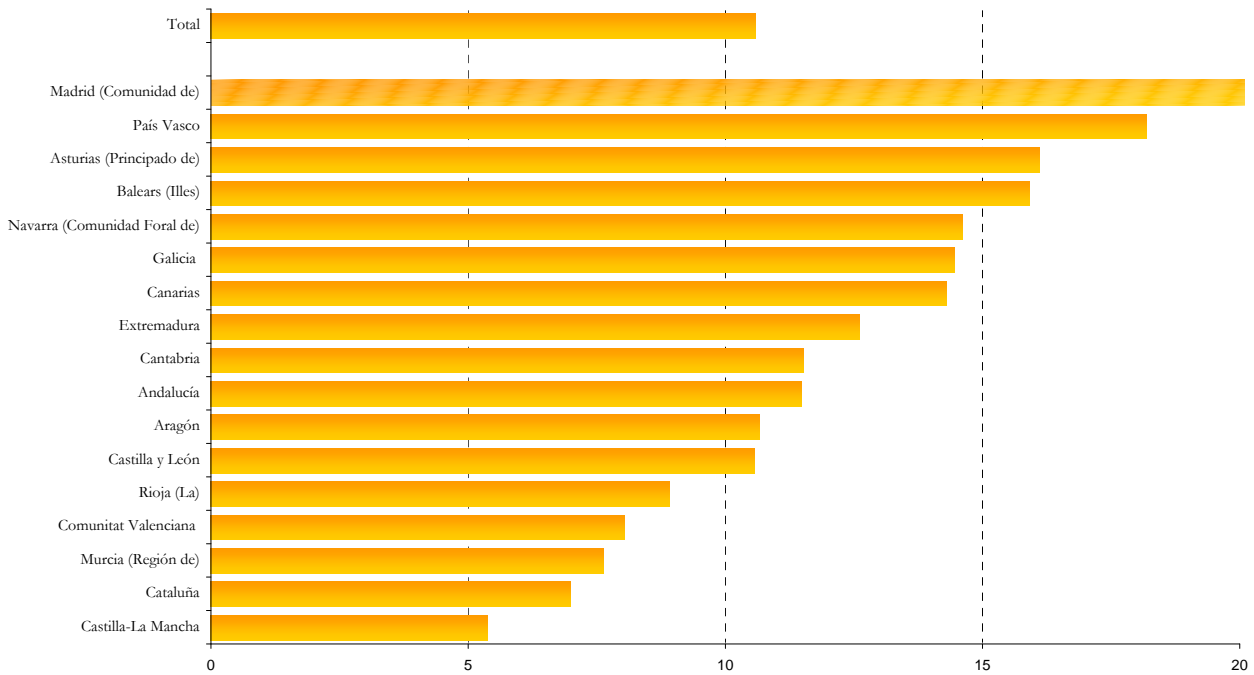

## 7. TURISMO CULTURAL

GRÁFICO 7.1

Viajes de residentes en España realizados principalmente por motivos culturales

GRÁFICO 7.2

Entradas de turistas extranjeros realizadas principalmente por motivos culturales

GRÁFICO 7.3

Viajes de residentes en España realizados principalmente por motivos culturales según comunidad autónoma de destino. 2007

(En porcentaje respecto al total de viajes por ocio, recreo o vacaciones)

GRÁFICO 7.4

Viajes de residentes en España y entradas de turistas extranjeros en los que se realizan actividades culturales

(En miles)

(En porcentaje del total de viajes de cada colectivo)